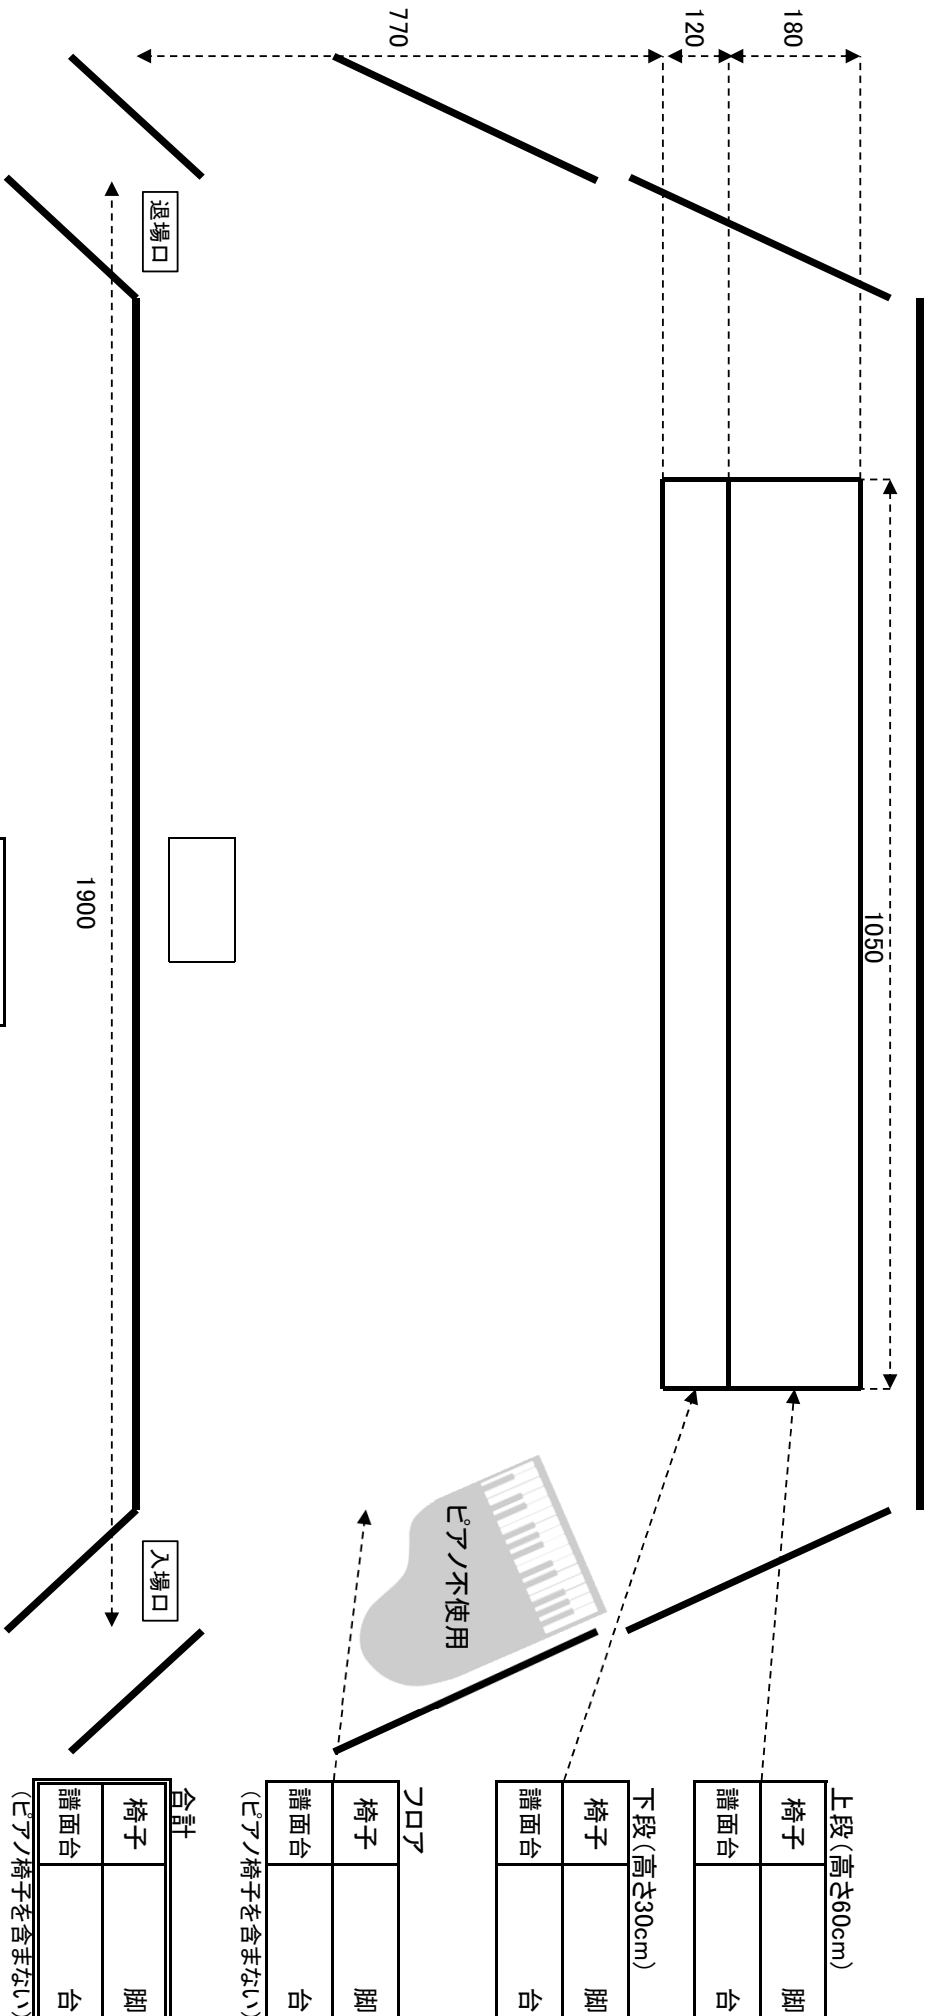

第8回山口県学校合奏コンクール(山口市市民会館) ステージ配置図

高校管弦楽以外の部門

部 校種	部 門	出 演 順	団体名	出演者	人

※配置図の記入に当たっては、次のような記号を用いてください。

椅子	○	ピアノ椅子	●
譜面台	┄	スネアドラム	SD
バスドラム	BD	グロッケン	GL
ヴァイオリン	VL	シロフォン	XY
マリンバ	MA	ティンパニ	電 源
チャイム	CH		電 源

指揮台	要 ・ 不要

指揮者用譜面台	要 ・ 不要

合計

椅子	脚
譜面台	台

(ピアノ椅子を含まない)

借用備品 (○または個数を記して下さい。)

- ・バスクラ／ハーブ用ピアノ椅子 背付き ( ) 脚 背なし ( ) 脚
- ・電源 (下手 ・ 上手)
- ・ピアノ(上手に固定)

送付期限 令和元年7月17日(水)必着(メール、FAXのいずれか)
送付先 山口県吹奏楽連盟副理事長 藤本 博途 宛
メール : suiren-fujimoto@mtb.biglobe.ne.jp
FAX : 0827-32-1461 (送信票不要)