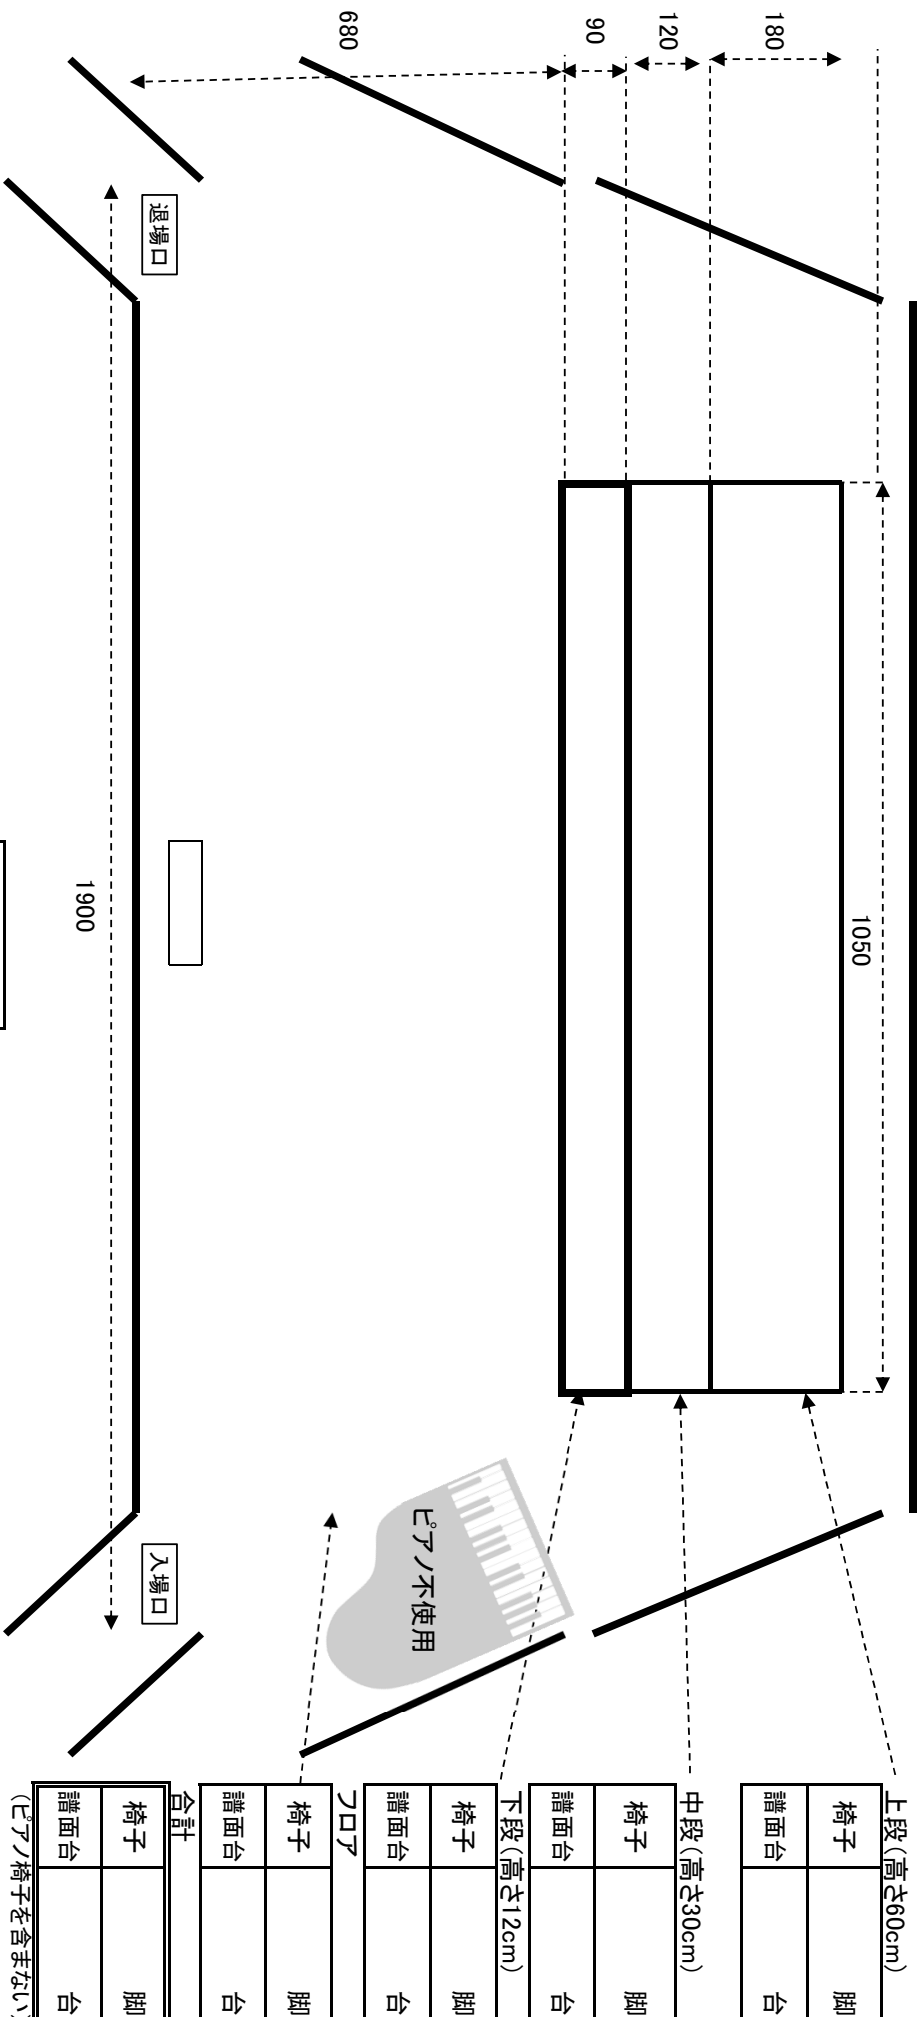

部 校種	高校	部 門	管弦楽	出 演 順	団体名	出演者	人
---------	----	--------	-----	-------------	-----	-----	---

※配置図の記入に当たっては、次のような記号を用いてください。

椅子	○	ピアノ椅子	●
譜面台	丁	スネアドラム	SD
バスドラム	BD	グロッケン	GL
グイガラフフォン	VI	シロフォン	XY
スリンバ	MA	ティンパニ	電 源
チャイム	CH		電源