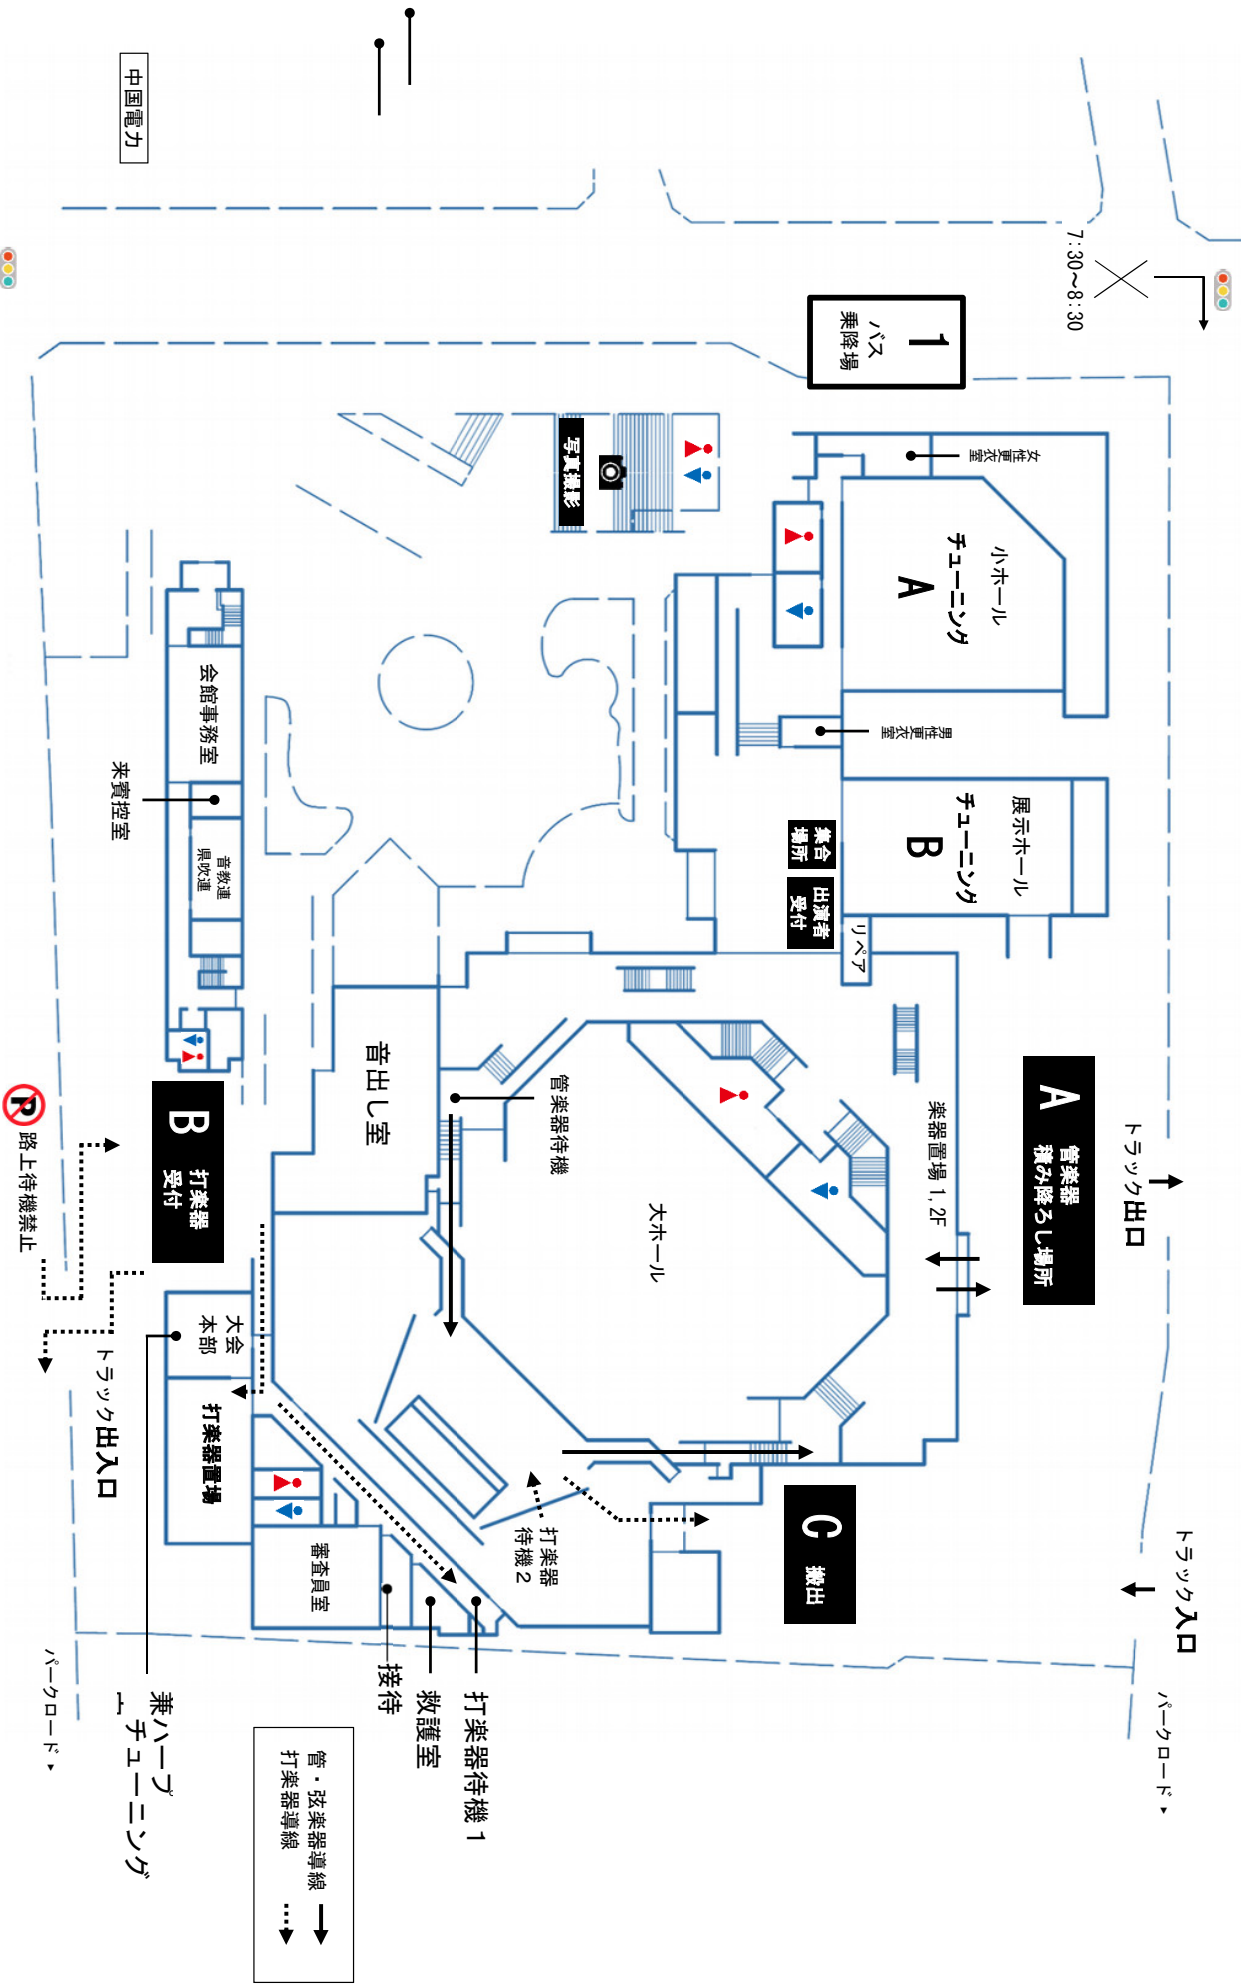

A	16:30
B	16:40
C	16:50
D	17:00
E	17:10
1	市民会館西側入り口(実施要項の1)
2	市営駐車場西側(実施要項の2)

2 バス
乗降場

P 山口市中央駐車場 (有料)

山口市民会館会場図

7:30~8:30

1 バス
乗降場

第8回山口県学校合奏コンクール(山口市市民会館) ステージ配置図

高校管弦楽用